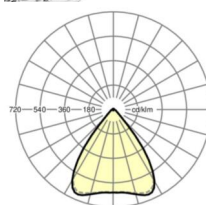

ELEKTROTECHNIKA

Zasilacz	Elektroniczny sterownik (1 szt.)
Moc systemowa	53W
Napięcie sieciowe	230V/50Hz
Klasa efektywności energetycznej/Źródło światła	E

TECHNIKA ŚWIETLNA

Wyposażenie	LED, współczynnik oddawania barw/kolor światła CRI ≥ 80 / 3000K
Tolerancja koloru (MacAdam)	3SDCM
Bezpieczeństwo fotobiologiczne (Oprawa)	RG1
Nominalny strumień świetlny	7625lm
Trwałość LED	50000h L80/B10 (Tq 35°C)
Wydajność oprawy	144lm/W
Kąt rozsyłu światła	80° (C0) / 80° (C90)
UGR pop./pod.	18.7 / 18.8

DEEP-LINK

<https://www.regiolux.de/pl/article/19432004100>

Odkośnik	LED 8000lm 830
ηLB	100 %
Φ ↓/↑	98 % / 2 %
UGR pop./pod.	18.7 / 18.8

MECHANIKA

Kolor obudowy	biały beskidzki RAL 9016
Wymiary (DxSzxW/ŚrxW)	1531mm x 55mm x 37mm
Masa (netto)	1.9kg
Rodzaj montażu	Montaż systemu szyn nośnych, Konstrukcja świetlna

Wymiary

L	1531 mm	Długość
B	55 mm	Szerokość
H	37 mm	Wysokość